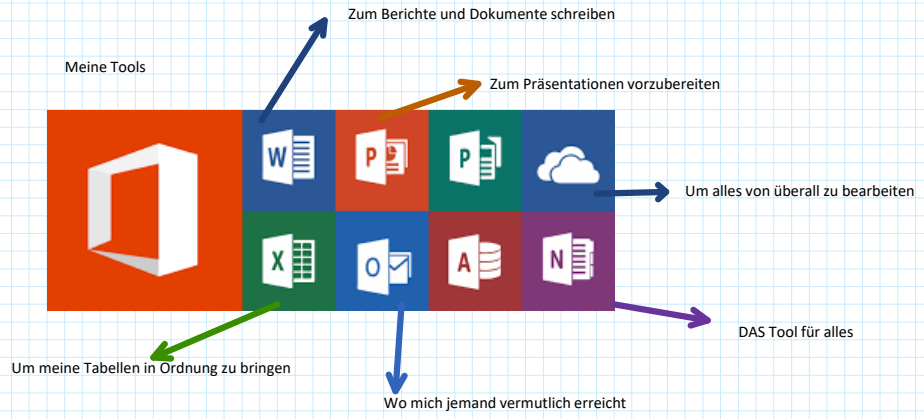

Persönliche Lernumgebung

Sonntag, 17. September 2023 11:43

Mein Arbeitsgerät: HP Spectre x 360

Meine Tools

Meine Lernorte: