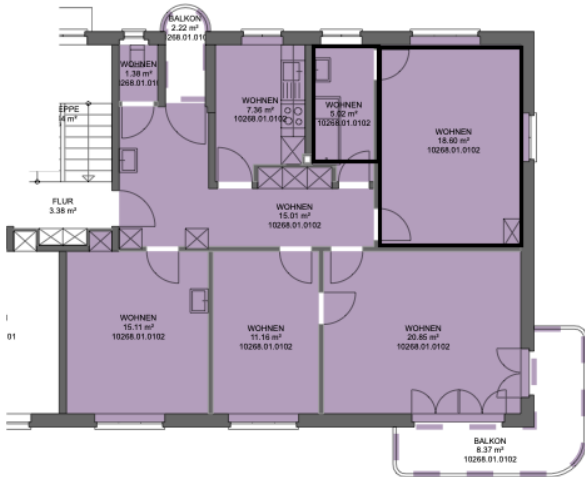

8400 Winterthur Mitbewohner*in gesucht

nur eine Minute vom KSW entfernt!

Dich erwartet ein 18.6 m² grosses
Schlafzimmer mit eigenem Bad (5.02 m²)

880.-

Hast du Interesse? Dann melde dich bei:

Julian (24) und Elena (25)