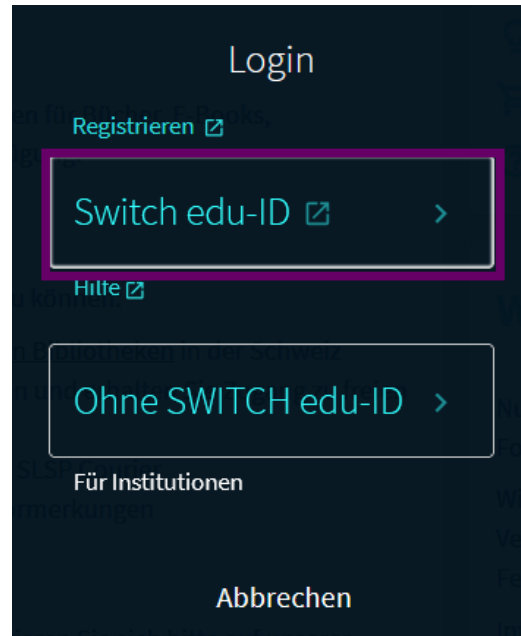

Suche in ZHAW swisscovery

Bücher, Zeitschriften, Artikel, E-Books und mehr finden

provided by [SLSP](#)

Suchen

Tipp:
Hinterlegen einer
zweiten
(privaten) Mail-
und Postadresse
in der Switch
edu-ID

The screenshot shows the ZHAW swisscovery website. The navigation bar includes search and filters for 'Alle', 'Bücher', 'Artikel', 'Buch-Kapitel', 'Zeitschriften', 'Hochschulschriften', and 'Filme'. The main heading is 'Willkommen bei ZHAW swisscovery'. Below it, a text block states: 'Hier stehen Ihnen einfache und erweiterte Suchfunktionen für Bücher, E-Books, Zeitschriften, Datenbanken und weitere Medien zur Verfügung.' A section titled 'Warum anmelden?' lists benefits: 'Erhalten Sie Zugang zu über 500 wissenschaftlichen Bibliotheken in der Schweiz', 'Nutzen Sie von Ihrer Bibliothek lizenzierte E-Medien und erhalten Sie Zugang zu freien Titeln', 'Bestellen Sie Titel bei Bibliotheken, direkt oder via SLSP Courier', and 'Verwalten Sie Ihr Konto, Ihre Ausleihen und Ihre Vormerkungen'. A red-bordered box highlights the 'Registrierung' section, which says: 'Um swisscovery und die SLSP-Services zu nutzen, registrieren Sie sich bitte auf unserer [Registrierungsplattform](#). **Beachten Sie:** ZHAW-Angehörige haben bereits eine SWITCH edu-ID.' Below this, a 'swisscovery plus' banner is visible. On the right side, there are sections for 'Wir sind für Sie da' (with links to 'Unsere Öffnungszeiten', 'Recherchehilfe', 'Anschaffungsvo...', and 'FAQ'), 'Werden Sie UX-Tester:in' (with text about testing and a 'Formular' link), and 'Tipps und Tricks' (with text about ordering books and navigating the account).

Mit Switch edu-ID
registrieren
Campuscard=Bibliothekskarte

Suchportal ZHAW swisscovery: Einloggen

Einloggen
erst nach
Registrierung
möglich!

/ Melden Sie sich vor einer
Recherche immer an, um alle
Dienstleistungen nutzen zu
können